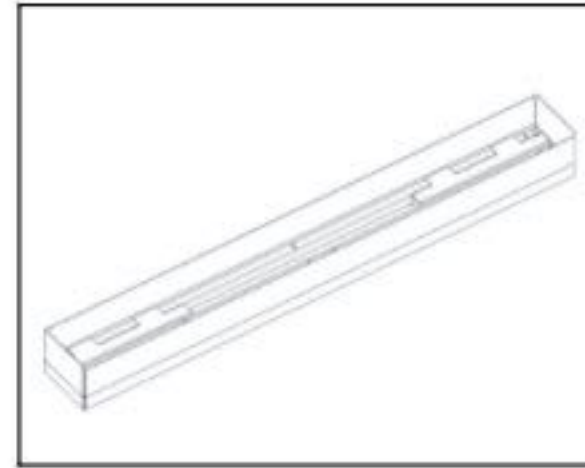

KamadoSpace Island Tables Assembly Guide

Birstall Garden & Leisure

Helpline: 0116 267 7091 www.birstall.com

Packages Menu:

1

2

3

4